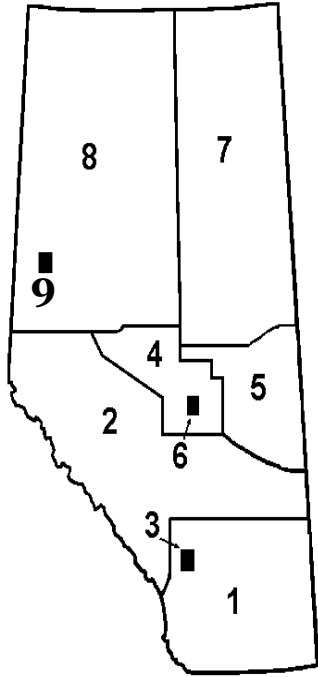

## Carte des zones des Jeux francophones de l'Alberta

<p><b>Zone 1</b> <b>GRIS</b> Airdrie Arrowwood Brooks Cochrane Drumheller Empress Glenchen High River Lethbridge Medicine Hat Nanton Okotoks Pincher Creek</p>	<p><b>Zone 2</b> <b>JAUNE</b> Banff Canmore Coronation Drayton Valley Edson Grande Cache Hanna Hinton Innisfail Jasper Lacombe Olds Ponaka Red Deer Rocky Mountain House Sylvan Lake Trochu Wetaskiwin</p>	<p><b>Zone 3</b> <b>ORANGE</b> Calgary</p>
<p><b>Zone 4</b> <b>ROUGE CLAIR (VIF)</b> Adrossan Barrhead Beaumont Fort Saskatchewan Leduc Legal Morinville Nisku Redwater Sherwood Park Spruce Grove St-Albert Stony Plain Swan Hills Westlock Whitecourt</p>	<p><b>Zone 5</b> <b>VERT FORET</b> Bonnyville Cold Lake Lloydminster Mallaig Mundare Plamondon Smokey Lake St Paul Vegreville Vermilion Viking Wainwright</p>	<p><b>Zone 6</b> <b>BLEU MARIN</b> Edmonton</p>
<p><b>Zone 7</b> <b>MAUVE</b> Athabasca Calling Lake Fort McMurray Lac La Biche</p>	<p><b>Zone 8</b> <b>NOIR</b> Donnelly Fairview Falher Girouxville High Level High Prairie Rivière la Paix Slave Lake Valleyview</p>	<p><b>Zone 9</b> <b>ROUGE BOURGOGNE</b> Beaverlodge Grande Prairie Grovedale Tolstad Valhalla-Centre Wembley</p>